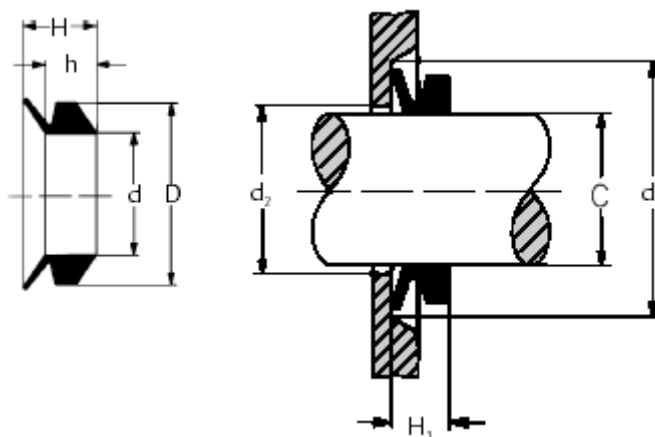

Varenummer: 17950050S
Beskrivelse: KLEE V-ring VS 50-50 NBR 60

Mål

C = 48-53
d = 45.0
D = 55.0
d₁ = C+15
d₂ = C+3
h = 9.5
H = 13.0
H₁ = 11 +/- 1